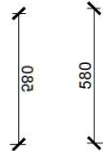

F3160

F3161

F3161A

A036

单椅：  
820\*820\*780

A033

方凳：  
350\*410\*410

A050