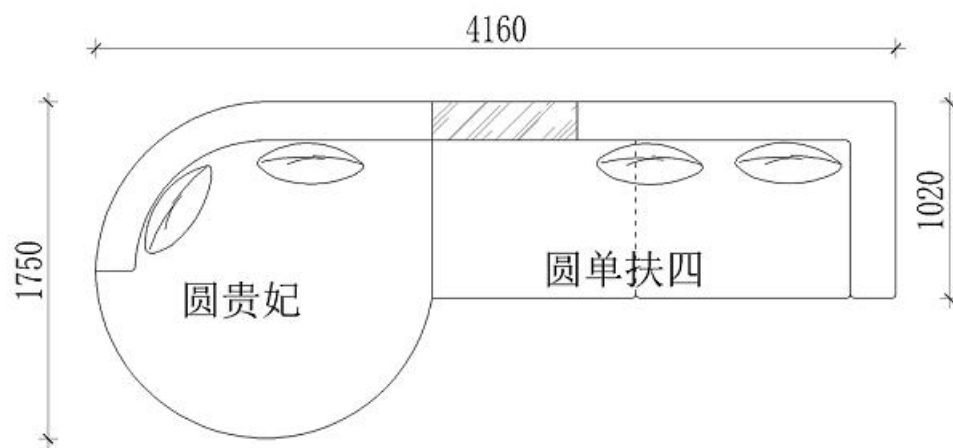

F3085

沙发扶手柜：  
900\*450\*370

F3093

沙发扶手柜：  
1100\*470\*340

F3093

F3096

F3101

F3102