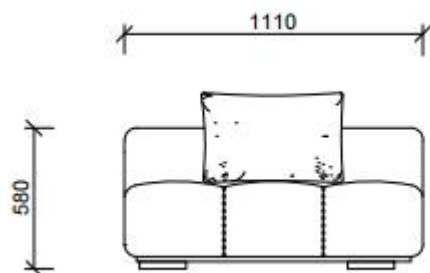

F3160

F3161

F3161A

A036

单椅：  
820\*820\*780

A033

方凳：  
350\*410\*410

A050