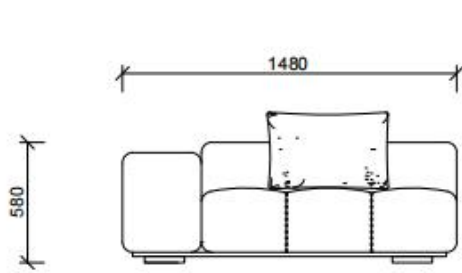

F3160

F3161

F3161A

A036

单椅：  
820\*820\*780

A033

方凳：  
350\*410\*410

A050