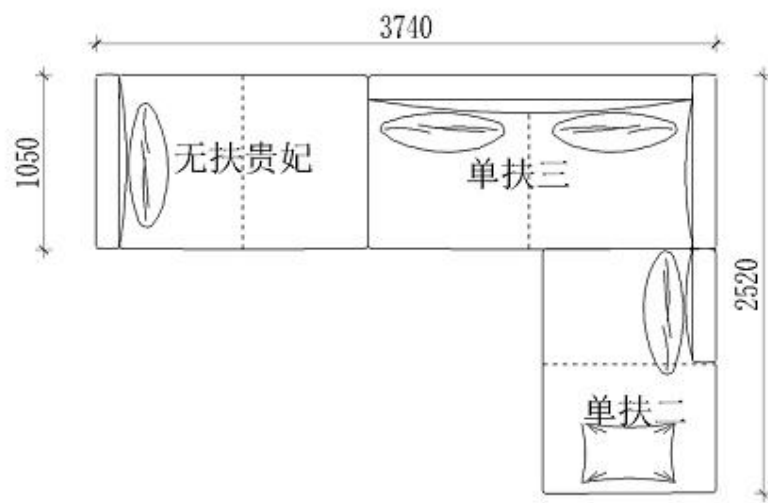

F3085

沙发扶手柜：  
900\*450\*370

F3093

沙发扶手柜：  
1100\*470\*340

F3093

F3096

F3101

F3102