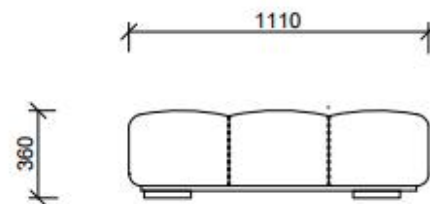

F3160

F3161

F3161A

A036

单椅：  
820\*820\*780

A033

方凳：  
350\*410\*410

A050