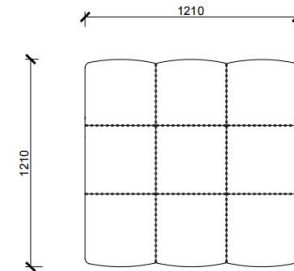

F3160

F3161

F3161A

A036

单椅：  
820\*820\*780

A033

方凳：  
350\*410\*410

A050