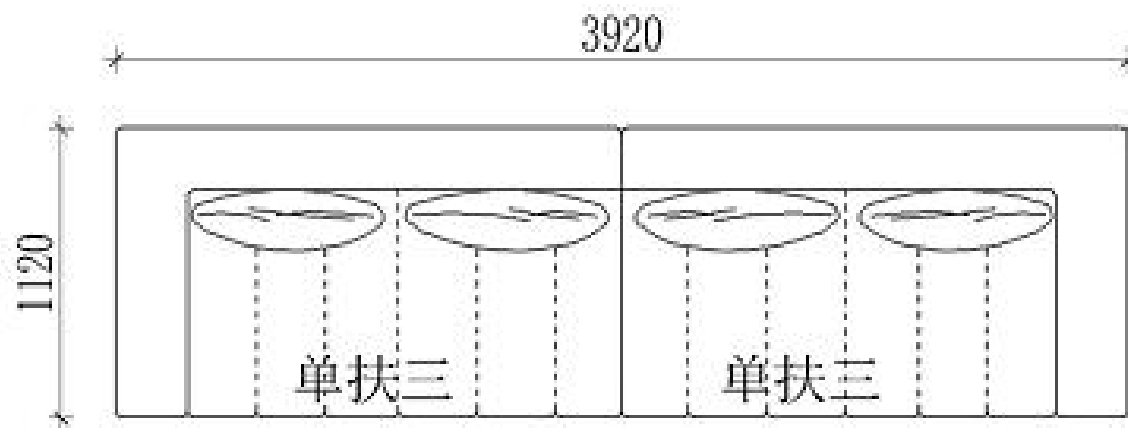

F3085

沙发扶手柜：  
900\*450\*370

F3093

沙发扶手柜：  
1100\*470\*340

F3093

F3096

F3101

F3102