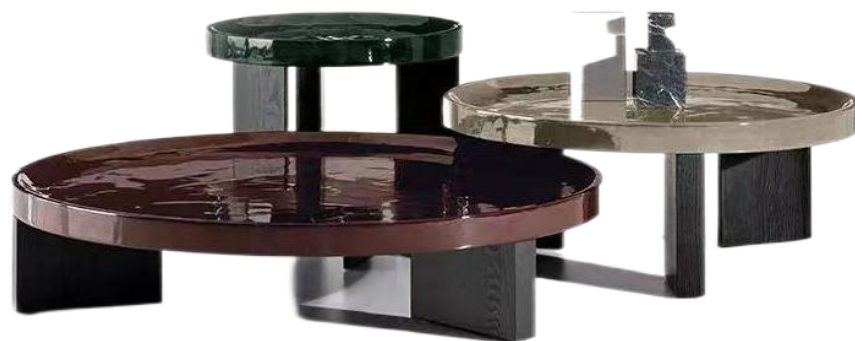

MCJ-1660

打开尺寸1400\*970\*290

MCJ-1661

大：φ1000\*330  
中：φ800\*425  
小：φ600\*390

MCJ-1679

高：1040\*1040\*380  
低：1040\*1040\*280

MCJ-1682

大：Φ1000\*280  
中：Φ700\*380  
小：Φ500\*480