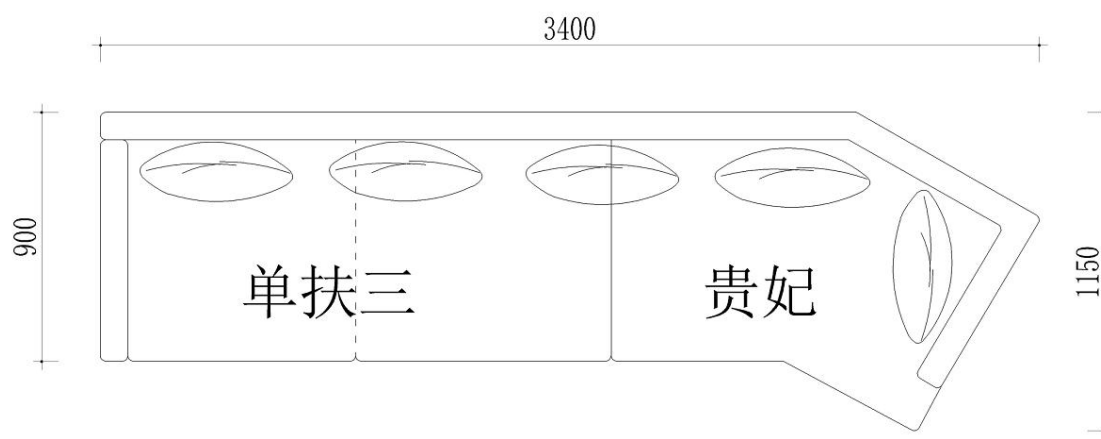

F3085

沙发扶手柜：  
900\*450\*370

F3093

沙发扶手柜：  
1100\*470\*340

F3093

F3096

F3101

F3102