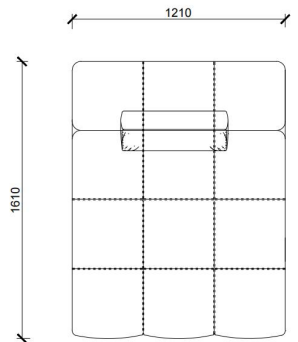

F3160

F3161

F3161A

A036

单椅：  
820\*820\*780

A033

方凳：  
350\*410\*410

A050