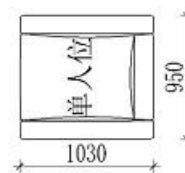

F3085

沙发扶手柜：  
900\*450\*370

F3093

沙发扶手柜：  
1100\*470\*340

F3093

F3096

F3101

F3102